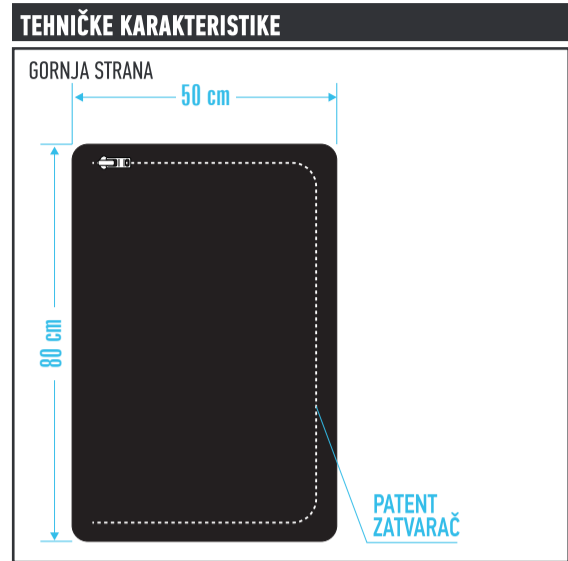

art: 4017 Vreća transportna, crna, 2D – 40x50

art: 4018 Vreća transportna, crna, 2D – 50x80

art: 4019 Vreća transportna, crna, 2D – 80x100

art: 4020 Vreća transportna, crna, 2D – 100x120

art: 4004 Troba transportna, crna, 3D