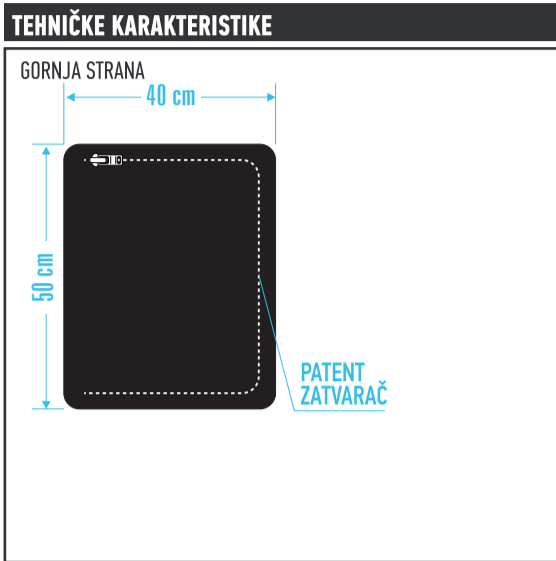

art: 4017 Vreća transportna, crna, 2D – 40x50

art: 4018 Vreća transportna, crna, 2D – 50x80

art: 4019 Vreća transportna, crna, 2D – 80x100

art: 4020 Vreća transportna, crna, 2D – 100x120

art: 4004 Troba transportna, crna, 3D